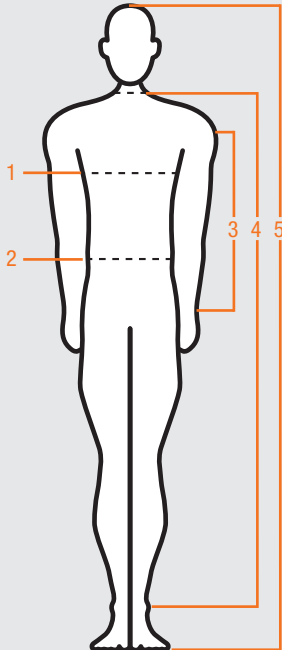

Bodysizes for Suits

- 1. Chest
- 2. Waist
- 3. Arms
- 4. Height (neck to ankle)
- 5. Total length of body

CM					Size	Inch				
53	54	41	104	118	8	21	21	16	41	47
58	59	43	113	129	16	23	23	17	45	51
62	64	47	123	140	24	25	25	18	48	55
70	68	50	125	143	28	27	27	20	49	56
75	73	51	130	148	32	29	29	20	51	58
80	77	52	134	154	36	31	30	21	53	60
85	82	54	139	159	40	33	32	21	55	63
90	86	55	144	165	44	35	34	22	57	65
95	91	56	149	170	48	37	36	22	59	67
100	95	58	154	176	52	39	38	23	60	69
102	97	59	156	179	54	40	38	23	62	70
105	100	60	158	181	56	41	39	24	62	71
107	102	61	161	184	58	42	40	24	63	73
110	104	62	163	187	60	43	41	24	64	73
115	109	63	168	192	64	45	43	25	66	76
120	113	65	173	197	68	47	45	26	68	78
125	118	66	178	203	72	49	46	26	70	80
125	131	66	178	203	XXL	49	52	26	70	80